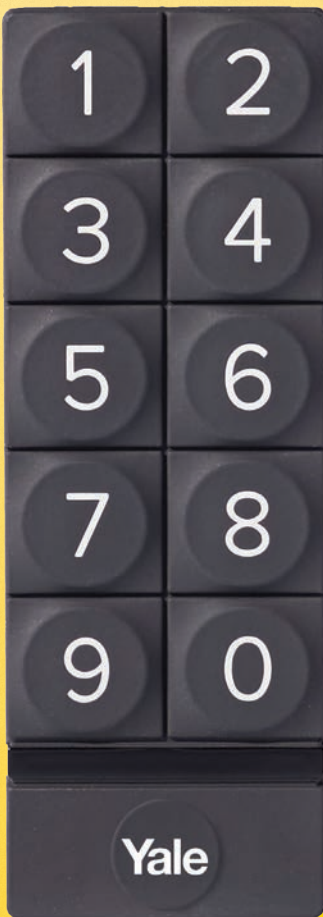

Yale

Yale Smart Keypad

Veilige toegang tot je huis met een code

Laat sleutels nooit meer onder de mat liggen. Maak een unieke toegangscode aan voor familie en gasten om toegang te krijgen tot jouw huis zonder sleutel of smartphone. Accessoire voor het slimme deurslot Yale Linus®.

Gebruiksvriendelijk voor iedereen

Perfect voor gasten, de hondenuitlaatservice, de schoonmaker of de klusjesman om toegang te krijgen tot jouw huis.

Weet wie komt en gaat

Met een unieke toegangscode voor elke gast houd je bij wie jouw huis binnenkomt.

Geen zorgen meer

Je hebt geen omkijken meer naar je sleutels en hoeft niet bang te zijn dat de accu van je smartphone bijna leeg is. Met je Smart Keypad ontgrendel je altijd eenvoudig je deur.

- Eenvoudige vergrendeling van je deur met één druk op de knop. Bespaar tijd wanneer je weggaat en sluit je deur met slechts een aanraking.
- Werkt op batterijen. De Yale Smart Keypad wordt gevoed door twee AAA-batterijen. Er is dus geen bekabeling nodig.
- Jij hebt de controle. Vergrendel en ontgrendel je deur met je Yale Smart Keypad, je smartphone of je sleutel - de keuze is aan jou.
- Speciaal ontworpen voor de slimme deursloten van Yale. Yale Smart Keypad vereist het slimme deurslot Yale Linus® en de Yale Home App voor het instellen en het ontvangen van meldingen.
- Het ultieme gevoel van gastvrijheid. Met een Yale Linus® en een Smart Keypad kun je jouw gasten overal ter wereld in laten checken. Je kunt jouw gasten een vlotte, slimme check-in garanderen zonder dat je de sleutels onder een bloempot hoeft te verstoppen.

Trusted every day

Specificaties

Productnaam	Yale Smart Keypad
Model	05/301000/BL
Communicatie-frequentie	Bluetooth-versie v4.0 (Bluetooth Smart)
Afmetingen van het product	25mm breed, 75mm lang en 23mm diep
Gewicht van het product	50g inclusief batterijen