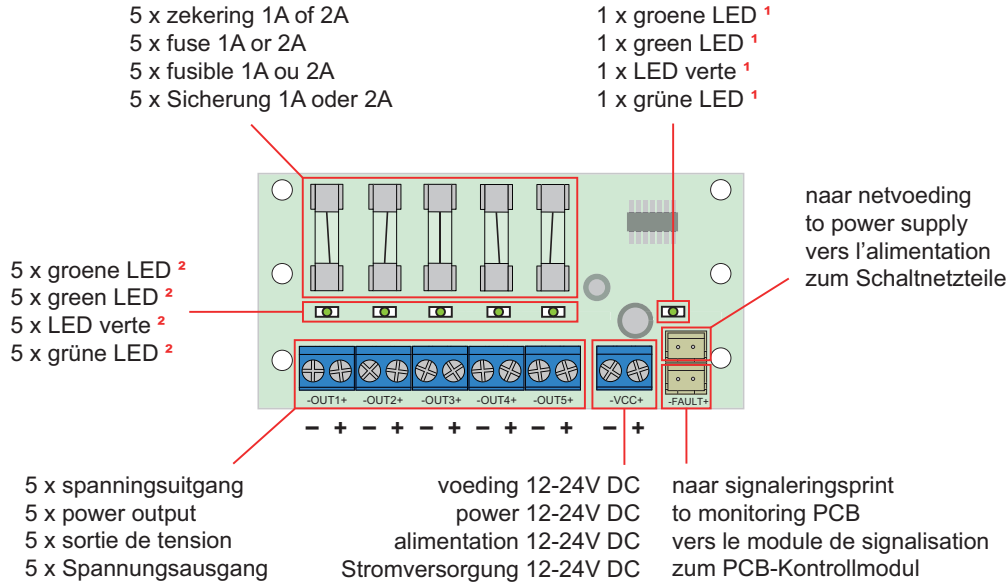

**HANDLEIDING / MANUAL /
MODE D'EMPLOI / ANLEITUNG
FMS5X12
ZEKERINGSPRINT /
FUSE BOARD /
MODULE DE FUSIBLES /
SICHERUNGSPLATINE**

MODELLEN / MODELS / MODÈLES / MODELLE
FMS5X12

AANSLUITEN / CONNECTING / CONNECTER / VERDRAHTEN

1
LED aan: Alle 5 uitgangen werken goed
LED uit: 1 of meer uitgangen hebben een fout

2
LED aan: Uitgang werkt goed
LED uit: De LED overeenkomstig met de uitgang heeft een fout

1
LED on: All 5 outputs are working properly
LED off: 1 or more outputs have an error

2
LED on: Output is working properly
LED off: The LED corresponding to the output has an error

1
LED allumée : Les 5 sorties fonctionnent correctement
DEL éteinte : 1 ou plusieurs sorties présentent une erreur

2
DEL allumée : La sortie fonctionne correctement
LED éteinte : La LED correspondant à la sortie présente une erreur

1
LED leuchtet: Alle 5 Ausgänge arbeiten ordnungsgemäß
LED aus: 1 oder mehrere Ausgänge haben einen Fehler