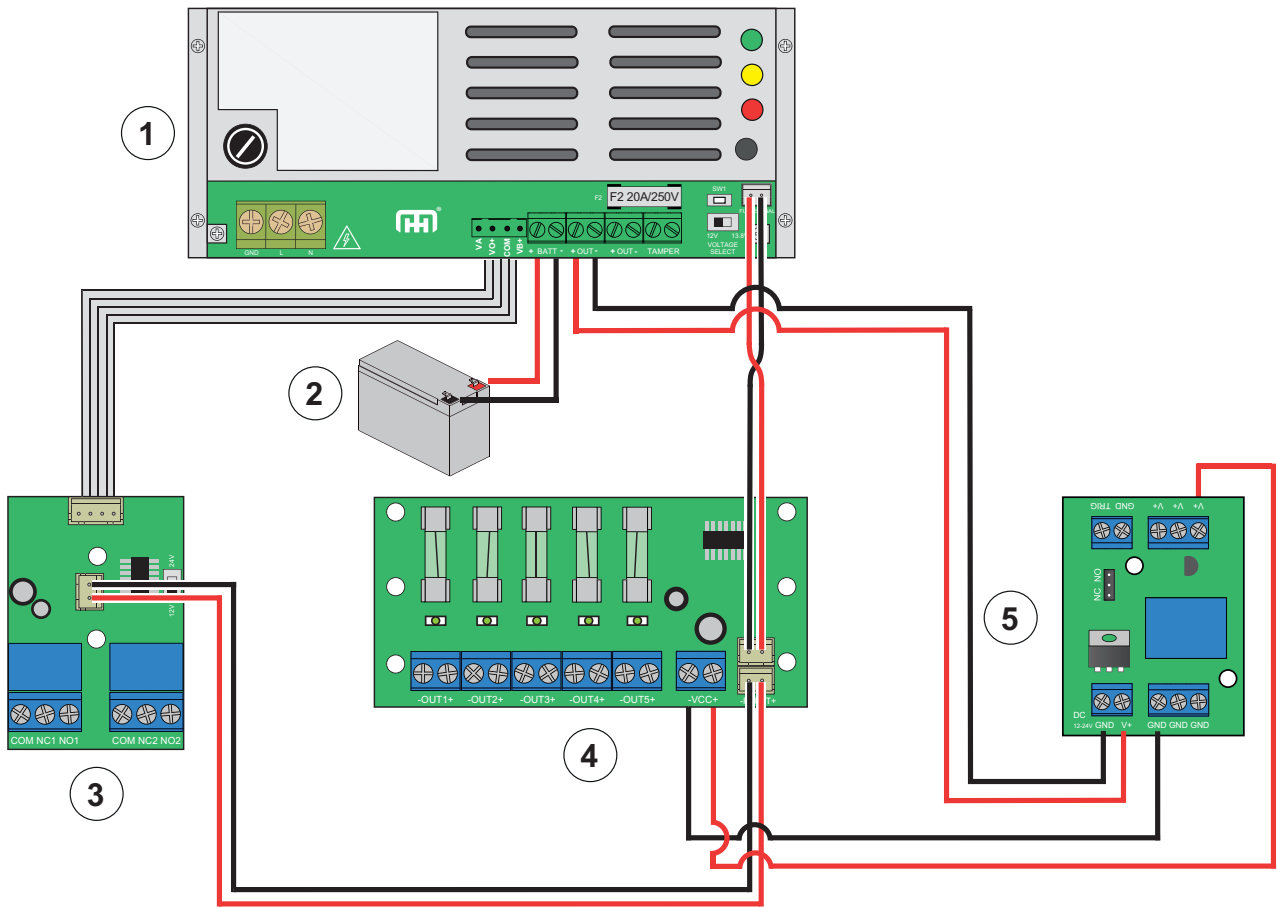

1
LED aan: Alle 5 uitgangen werken goed
LED uit: 1 of meer uitgangen hebben een fout

2
LED aan: Uitgang werkt goed
LED uit: De LED overeenkomstig met de uitgang heeft een fout

1
LED on: All 5 outputs are working properly
LED off: 1 or more outputs have an error

2
LED on: Output is working properly
LED off: The LED corresponding to the output has an error

1
LED allumée : Les 5 sorties fonctionnent correctement
DEL éteinte : 1 ou plusieurs sorties présentent une erreur

2
DEL allumée : La sortie fonctionne correctement
LED éteinte : La LED correspondant à la sortie présente une erreur

1
LED leuchtet: Alle 5 Ausgänge arbeiten ordnungsgemäß
LED aus: 1 oder mehrere Ausgänge haben einen Fehler

2
LED leuchtet: Der Ausgang arbeitet ordnungsgemäß
LED aus: Die dem Ausgang zugeordnete LED hat einen Fehler

AANSLUITEN / CONNECTING / CONNECTER / VERDRAHTEN

1 NETVOEDING
POWER SUPPLY
ALIMENTATION
SCHALTNETZTEIL