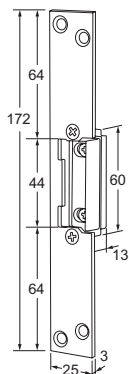

EIGENSCHAPPEN

- Met 4 mm verstelbare schootvanger
- Past achter alle standaard sluitplaten van de elektrische deur openers
- Keuze uit losse dummy schoot, een dummy schoot met lange sluitplaat of model met een korte sluitplaat

MODELLEN

SDDP5 dummy schoot (5 stuks)

SDD11P5 dummy schoot met korte sluitplaat (5 stuks)

SDD10P5 dummy schoot met lange sluitplaat (5 stuks)