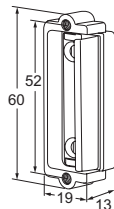

OMSCHRIJVING

Deze dummy schoten kunnen in combinatie met sluitplaten worden toegepast bij deuren die onder druk staan. Door de verstelbare schoot kan deze druk worden weggenomen. Ook kunnen deze dummy schoten worden toegepast wanneer er in een later stadium een elektrische deur opener wordt geplaatst of andersom wanneer de elektrische vergrendeling komt te vervallen. De twee bevestigingspunten komen overeen met die van een elektrische deur opener en daarom passen deze dummy schoten achter alle standaard sluitplaten. Er is keuze uit een losse dummy schoot, een dummy schoot met een lange sluitplaat of model met een korte sluitplaat.

EIGENSCHAPPEN

- Met 4 mm verstelbare schootvanger
- Past achter alle standaard sluitplaten van de elektrische deur openers
- Keuze uit losse dummy schoot, een dummy schoot met lange sluitplaat of model met een korte sluitplaat

MODELLEN

SDDP5 dummy schoot (5 stuks)

SDD11P5 dummy schoot met korte sluitplaat (5 stuks)

SDD10P5 dummy schoot met lange sluitplaat (5 stuks)