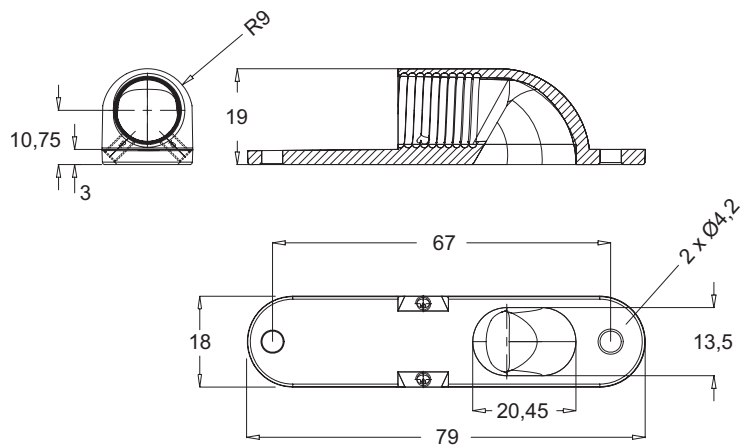

**HANDLEIDING / MANUAL /  
MODE D'EMPLOI / ANLEITUNG  
DLF29W DLF29B  
KABELOVERGANG / DOOR LOOP  
PASSE-CÂBLE / KABELÜBERGÄNGE**

MODELLEN / MODELS / MODÈLES / MODELLE  
DLF29W, DLF29B

AFMETINGEN / DIMENSIONS / DIMENSIONS / ABMESSUNGEN (IN MM)