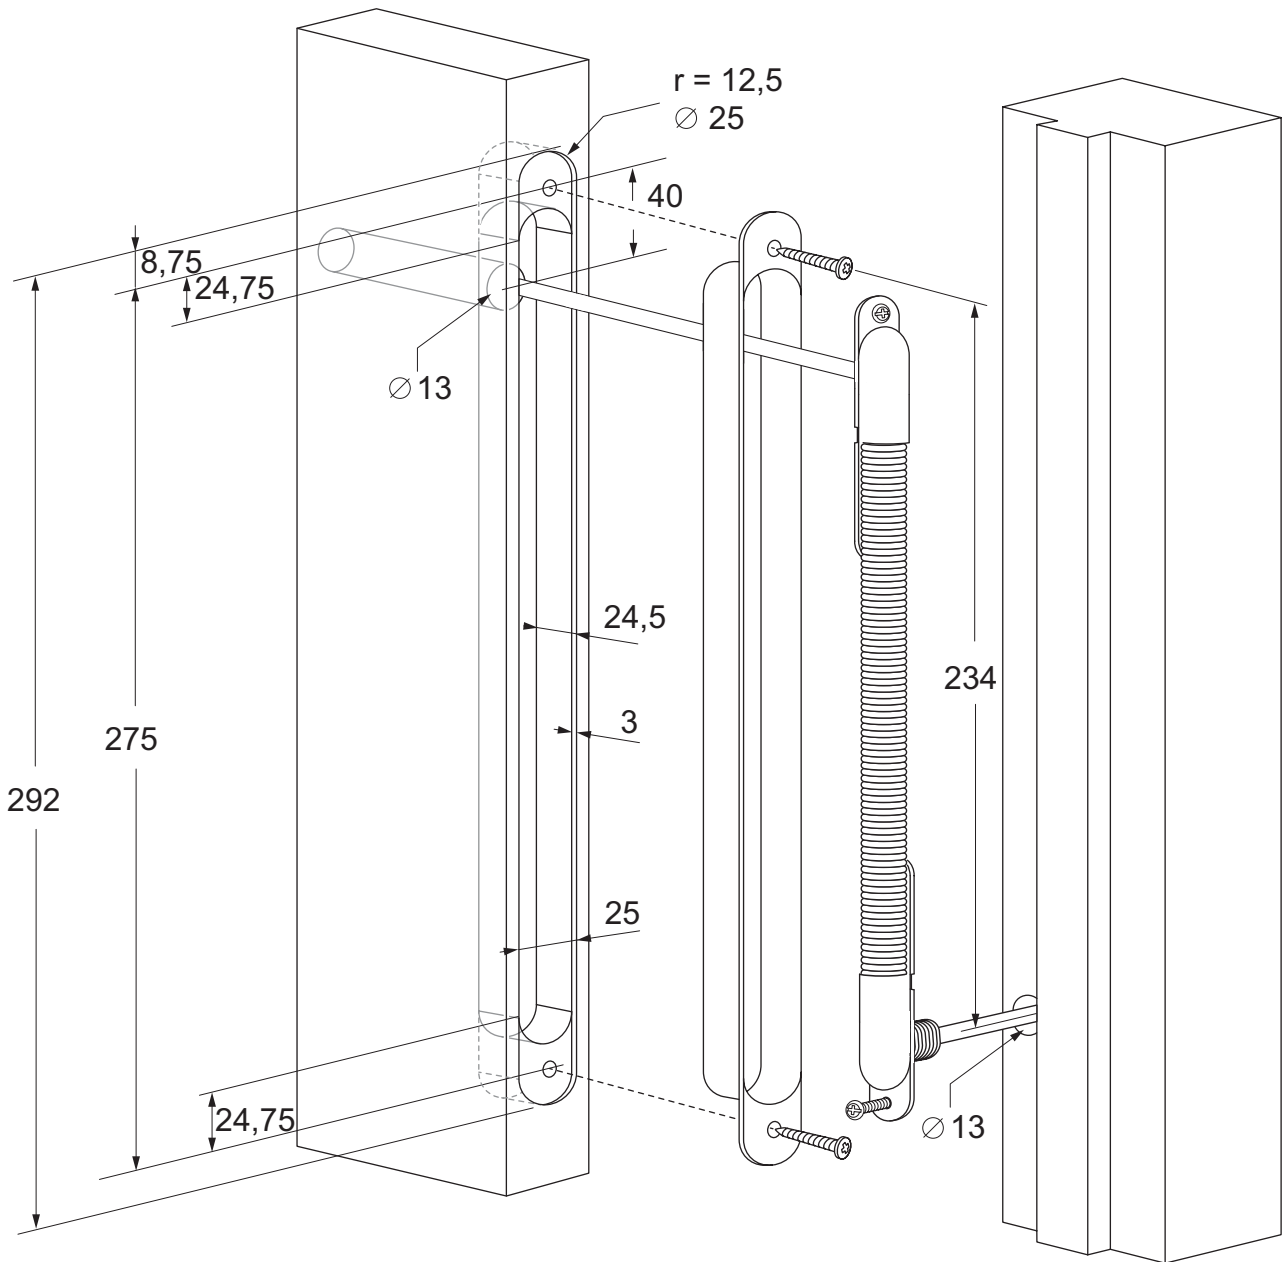

**HANDLEIDING / MANUAL /  
MODE D'EMPLOI / ANLEITUNG  
DLF29W DLF29B  
KABELOVERGANG / DOOR LOOP  
PASSE-CÂBLE / KABELÜBERGÄNGE**

MODELLEN / MODELS / MODÈLES / MODELLE  
DLF29W, DLF29B

AFMETINGEN / DIMENSIONS / DIMENSIONS / ABMESSUNGEN (IN MM)