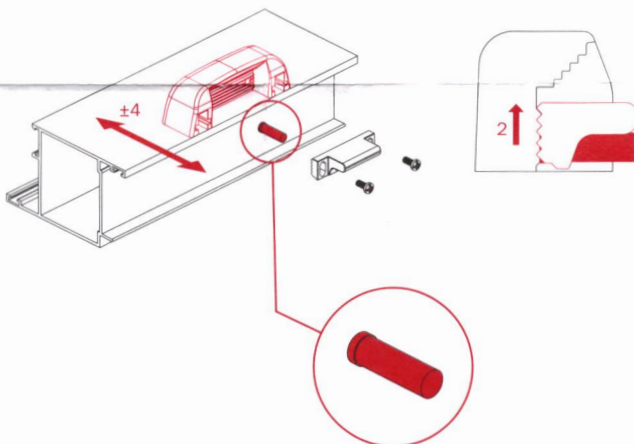

Incontri regolabili

Istruzioni per l'installazione
 Assembling instructions
 Instructions de montage
 Montageanweisungen
 Instrucciones para la instalación

ISEO[®]

9410013*

KW12733

Iseo Serrature s.p.a.
 Via San Girolamo 13
 25055 Pitsogne (BS)
 Italy