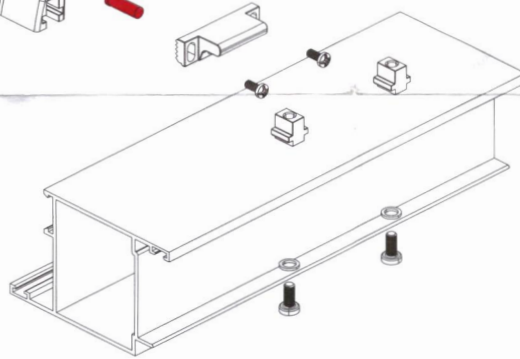

Incontri regolabili

Istruzioni per l'installazione
 Assembling instructions
 Instructions de montage
 Montageanweisungen
 Instrucciones para la instalación

ISEO[®]

9410013*

KW12733

Iseo Serrature s.p.a.
 Via San Girolamo 13
 25055 Pitsogne (BS)
 Italy