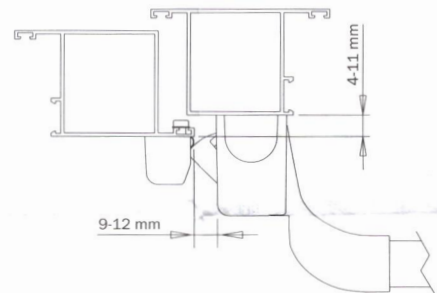

Incontri regolabili

Istruzioni per l'installazione
 Assembling instructions
 Instructions de montage
 Montageanweisungen
 Instrucciones para la instalación

ISEO[®]

9410013*

KW12733

Iseo Serrature s.p.a.
 Via San Girolamo 13
 25055 Pitsogne (BS)
 Italy