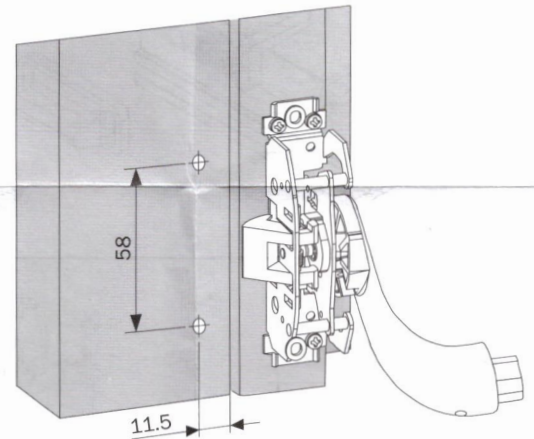

Incontri regolabili

Istruzioni per l'installazione
 Assembling instructions
 Instructions de montage
 Montageanweisungen
 Instrucciones para la instalación

ISEO[®]

9410013*

KW12733

Iseo Serrature s.p.a.
 Via San Girolamo 13
 25055 Pitsogne (BS)
 Italy