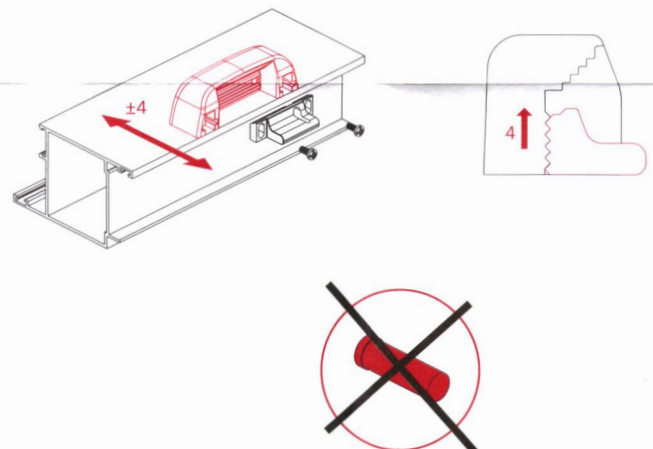

Incontri regolabili

Istruzioni per l'installazione
 Assembling instructions
 Instructions de montage
 Montageanweisungen
 Instrucciones para la instalación

ISEO[®]

9410013*

KW12733

Iseo Serrature s.p.a.
 Via San Girolamo 13
 25055 Pitsogne (BS)
 Italy