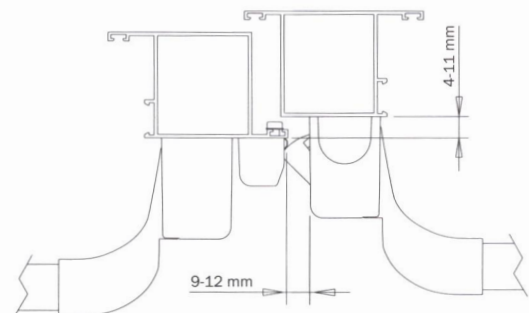

Incontri regolabili

Istruzioni per l'installazione
 Assembling instructions
 Instructions de montage
 Montageanweisungen
 Instrucciones para la instalación

ISEO[®]

9410013*

KW12733

Iseo Serrature s.p.a.
 Via San Girolamo 13
 25055 Pitsogne (BS)
 Italy