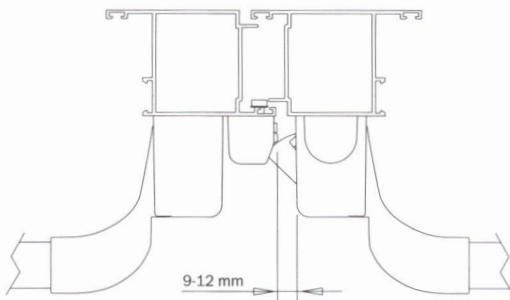

Incontri regolabili

Istruzioni per l'installazione
 Assembling instructions
 Instructions de montage
 Montageanweisungen
 Instrucciones para la instalación

ISEO[®]

9410013*

KW12733

Iseo Serrature s.p.a.
 Via San Girolamo 13
 25055 Pitsogne (BS)
 Italy