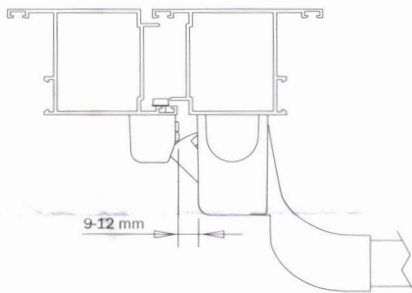

Incontri regolabili

Istruzioni per l'installazione
 Assembling instructions
 Instructions de montage
 Montageanweisungen
 Instrucciones para la instalación

ISEO[®]

9410013*

KW12733

Iseo Serrature s.p.a.
 Via San Girolamo 13
 25055 Pitsogne (BS)
 Italy