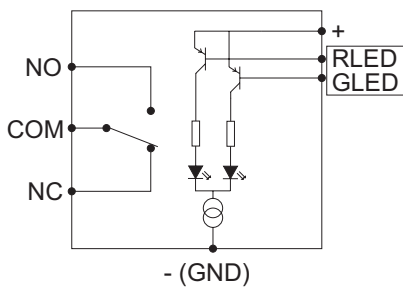

LED

interne LED controle / internal LED control / contrôle LED interne / interne LED-Steuerung

externe LED controle / external LED controle / contrôle LED externe / externe LED-Steuerung

Interne LED controle: LED wordt gecontroleerd door drukknop, zonder jumper, fabrieksinstelling

Externe LED controle: LED wordt gecontroleerd door externe sturing, met jumper

Internal LED control: the LEDs are controlled by the push button, without jumper, factory setting

External LED control: external control of the LEDs, with jumper

Contrôle LED interne: les LEDs sont commandées par le bouton poussoir, sans jumper, réglage d'usine

Contrôle LED externe: Commande externe de pilotage des LEDs, avec jumper

Interne LED-Steuerung: die Steuerung der LEDs erfolgt über einen Türöffnertaster, ohne jumper, Werkseinstellungen

Externe LED-Steuerung: externe Steuerung der LEDs, mit jumper

AANSLUITEN / WIRING / RACCORDEMENT / SCHALTBILDER

paars / purple / violet / lila		relais / relay / relais / Relais NC (normally closed)
blauw / blue / bleu / blau		relais / relay / relais / Relais COM
groen / green / vert / grün		relais / relay / relais / Relais NO (normally open)
wit / white / blanc / weiß		rode LED / red LED / rouge LED / rote LED
geel / yellow / jaune / gelb		groene LED / green LED / vert LED / grüne LED
zwart / black / noir / schwarz		GND
rood / red / rouge / rot		12-24V DC

LED's INT