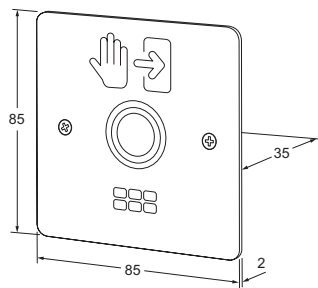

Interne LED-Steuerung: die Steuerung der LEDs erfolgt über einen Türöffnertaster, ohne jumper, Werkseinstellungen

Externe LED-Steuerung: externe Steuerung der LEDs, mit jumper

AANSLUITEN / WIRING / RACCORDEMENT / SCHALTBILDER

LED's INT

LED's EXT

AFMETINGEN / DIMENSIONS / DIMENSIONS / ABMESSUNGEN

KCV100

KC100B

KCV80

KCV80B

KCV50