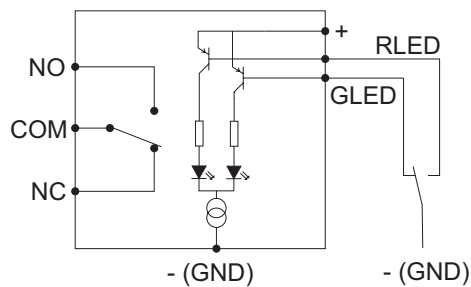

LED

interne LED controle / internal LED control / contrôle LED interne / interne LED-Steuerung

externe LED controle / external LED controle / contrôle LED externe / externe LED-Steuerung

Interne LED controle: LED wordt gecontroleerd door drukknop, zonder jumper, fabrieksinstelling

Externe LED controle: LED wordt gecontroleerd door externe sturing, met jumper

Internal LED control: the LEDs are controlled by the push button, without jumper, factory setting

External LED control: external control of the LEDs, with jumper

Contrôle LED interne: les LEDs sont commandées par le bouton poussoir, sans jumper, réglage d'usine

Contrôle LED externe: Commande externe de pilotage des LEDs, avec jumper

Interne LED-Steuerung: die Steuerung der LEDs erfolgt über einen Türöffnertaster, ohne jumper, Werkseinstellungen

Externe LED-Steuerung: externe Steuerung der LEDs, mit jumper

AANSLUITEN / WIRING / RACCORDEMENT / SCHALTBILDER

paars / purple / violet / lila		relais / relay / relais / Relais NC (normally closed)
blauw / blue / bleu / blau		relais / relay / relais / Relais COM
groen / green / vert / grün		relais / relay / relais / Relais NO (normally open)
wit / white / blanc / weiß		rode LED / red LED / rouge LED / rote LED
geel / yellow / jaune / gelb		groene LED / green LED / vert LED / grüne LED
zwart / black / noir / schwarz		GND
rood / red / rouge / rot		12-24V DC

LED's EXT