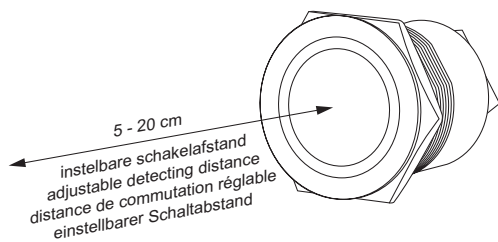

MODELLEN / MODELS / MODÈLES / MODELLE

KCV100, KC100B, KCV80, KCV80B, KCV50, KCV50R

SPECIFICATIES / SPECIFICATIONS / CARACTERISTIQUES / TECHNISCHE DATEN

12-24V DC (± 10%)	max. 45mA	wissel change over inverseur Wechsler 1A / 30V DC 1A / 125V AC	-25°C ~ 55°C	IP65

INSTELLINGEN / SETTINGS / PARAMÈTRES / EINSTELLUNGEN