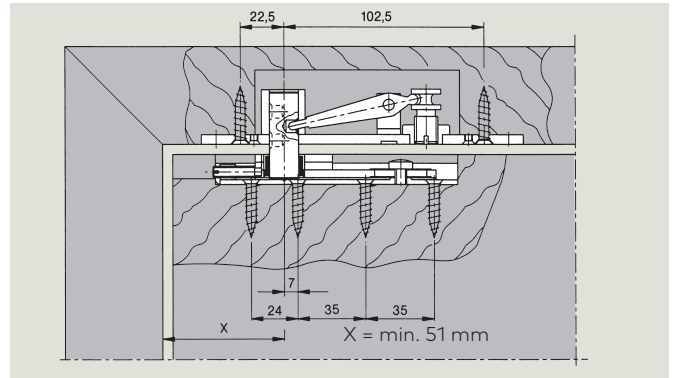

Voor houten deuren Bovenspeun 8066