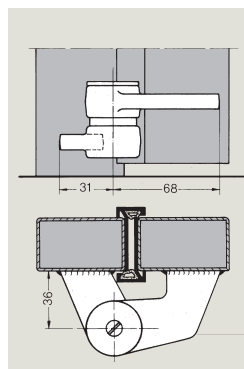

Aanlas draailager

Art.-nr. 7472 K
Met kogellager, draagvermogen max.
200 kg en onderspeun 7431 (zie pag. 6);
geschikt voor DIN-linkse en DIN-rechtse
deuren.
Bestelnummer 45070011