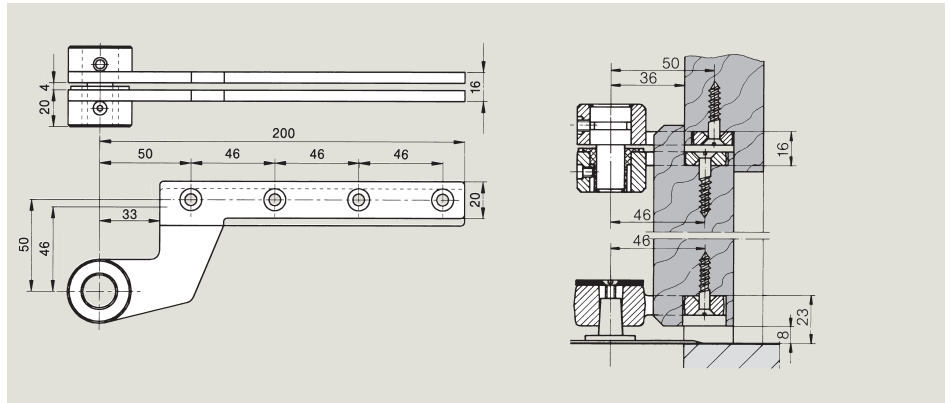

Voor houten opdekdeuren

Set bovenspeunen

Art.-nr. 7411 K/46

Van staal, gegalvaniseerd; met excentrische as en kunststof excentrische bus voor afstelling van de deur in afgehangen toestand (verstelling + / - 2 mm);

DIN-linkse deur:

Bestelnummer 45305015

DIN-rechtse deur:

Bestelnummer 45301015