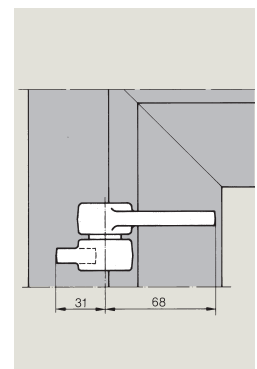

Aanlas-scharnier

Art.-nr. 7472 M
Als midden- of bovenscharnier
toepasbaar; met excentrische as en
kunststoffen excentrische bus voor
verstelling van de deur (+ / - 2 mm) in
afgehangen toestand; geschikt voor
DIN-linkse en DIN-rechtse deuren.
Bestelnummer 45900008