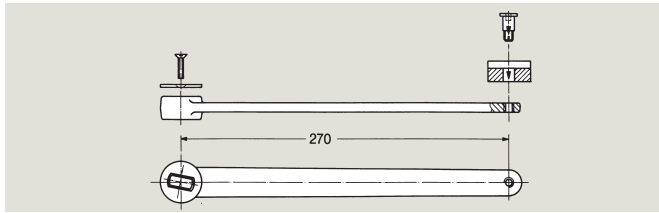

Voor deuren met dragende scharnieren

Hoofdarm Art.-Nr. 7451 N

Van staal, matrijs gesmeed, inclusief afdekking 7432.
Bestelnummer 45090070

Inbouwvoorbeelden

( )* = draaipunthoogte bij stompe deuren