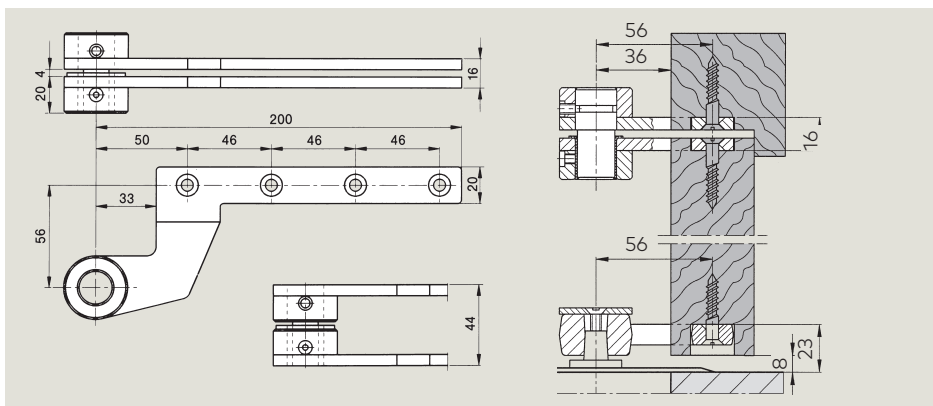

Voor stompe houten aanslagdeuren

Set bovenspeunen

Art.-nr. 7411 K/56

Van staal, gegalvaniseerd; met excentrische as en kunststoffen excentrische bus voor afstelling van de deur in afgehangen toestand (verstelling + / - 2 mm); voor DIN-linkse - en DIN-rechtse deuren.
Bestelnummer 45300016