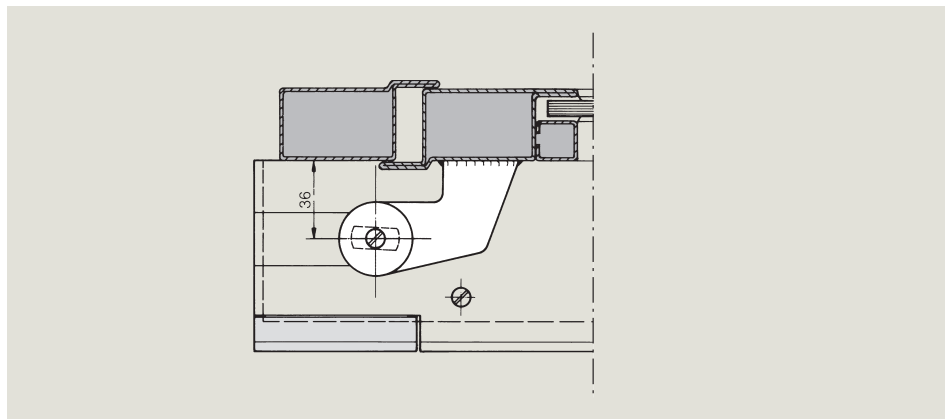

Afdekkappen

Zie pagina 4 en 5