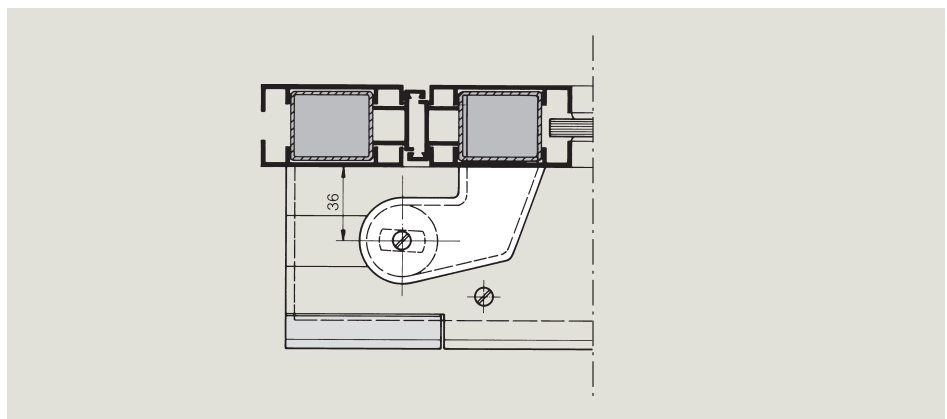

Afdekkappen

Zie pagina 4 en 5