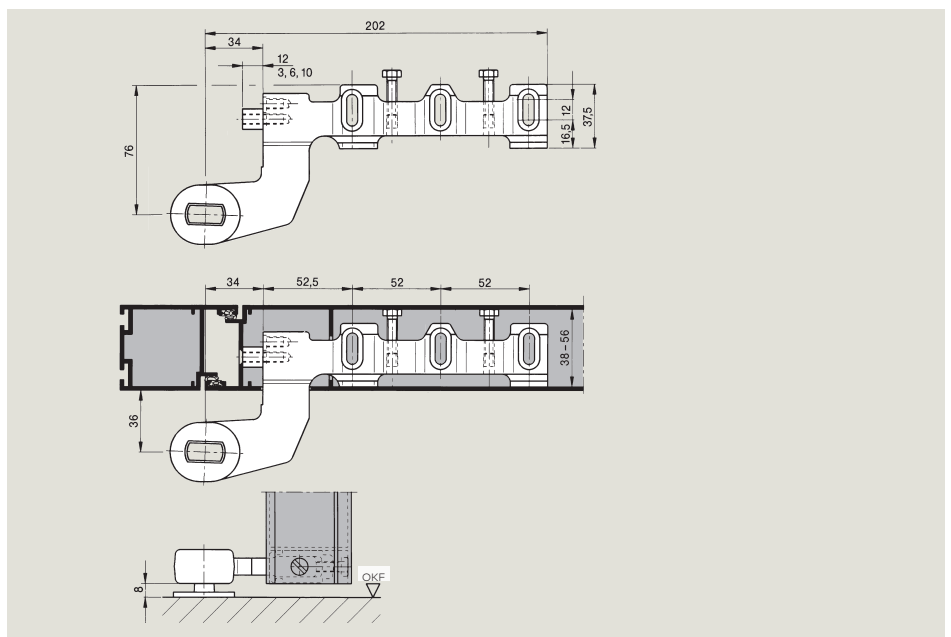

Afdekkappen

Zie pag. 4 en 5, Art.-nr. 7481 en 7482.