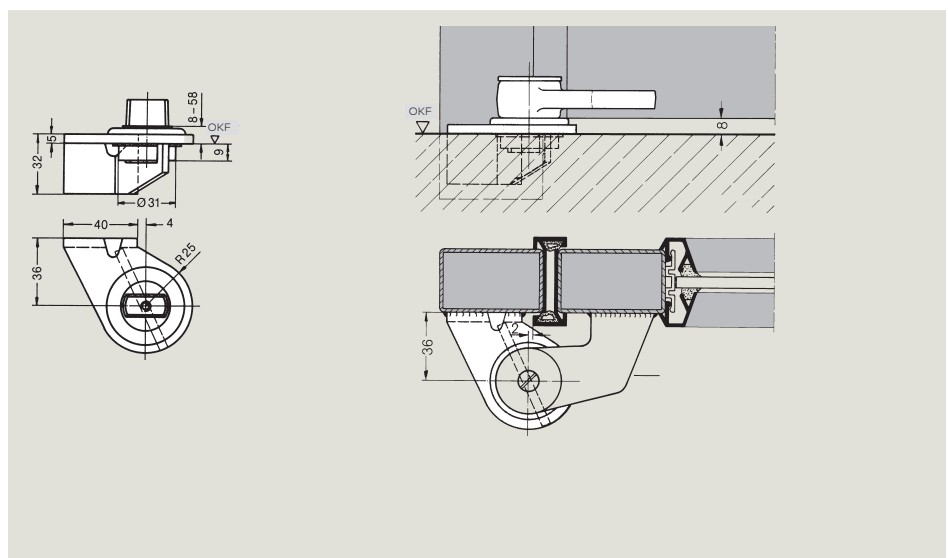

Aanlas draailager

Art.-nr. 7474 K
Met kogellager, draagvermogen
max. 200 kg, met verstevigingsplaat.

DIN-linkse deur:
Bestelnummer 45075007
DIN-rechtse deur:
Bestelnummer 45071007

Uitvoering met AX hoekkogellager
op aanvraag.