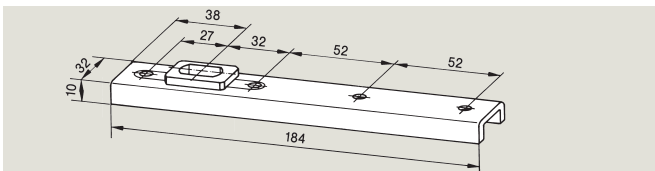

Van staal, matrijs gesmeed, verzinkt; verstelbaar, voor verschillende profielsystemen. Bestelnummer 46010002

**Onderspeun 8021**

**Onderspeun 74211**  
Ingelaten

**Onderspeun 7421**  
onder geschroefd

**Onderspeun** Art.-Nr. 8021