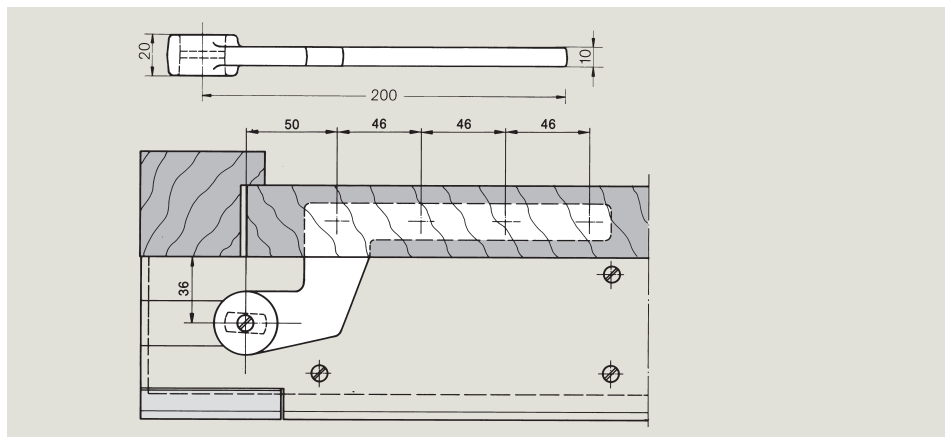

Onderspeun

Art.-nr. 7411/46

Van staal, matrijs gesmeed, gegalvaniseerd.

Bestelnummer 45010000

Afdekring voor onderspeun

Art.-nr. 7432

Van roestvast staal (RVS)

Bestelnummer 45090030