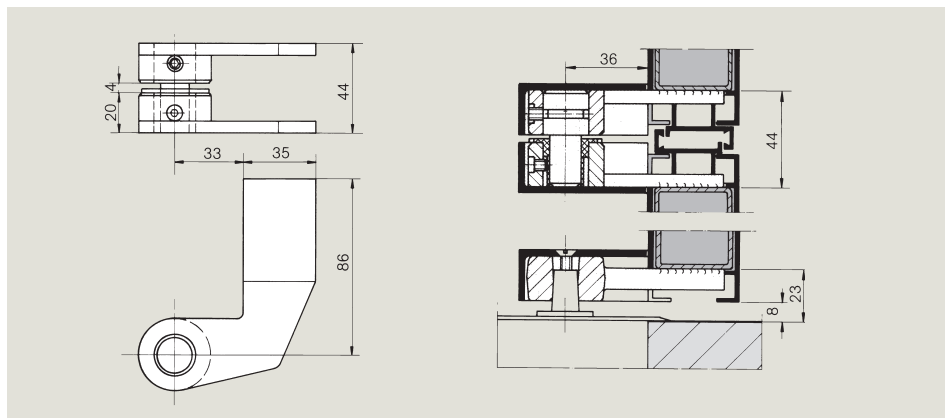

Voor inlassen

Set bovensepeunen

Art.-nr. 7441 K
Van staal, met primer behandeld; met excentrische as en kunststof excentrische bus voor afstelling van de deur in afgehangen toestand (verstelling + / - 2 mm); voor DIN-linkse en DIN-rechtse deuren.
Bestelnummer 45300014