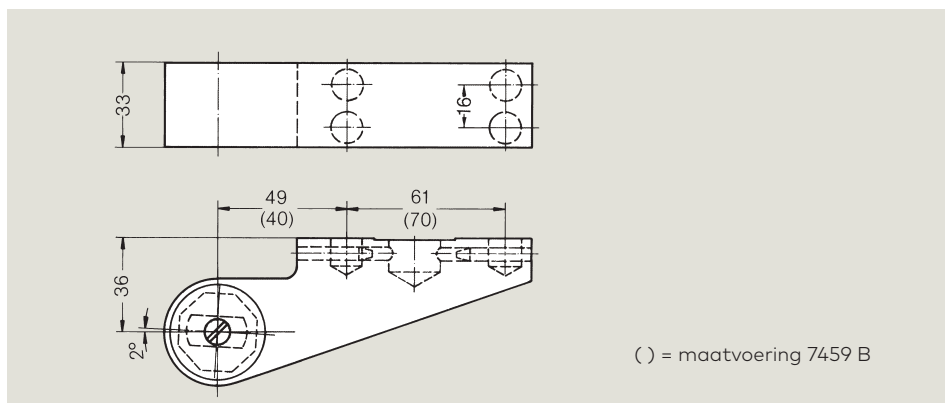

( ) = maatvoering 7459 B