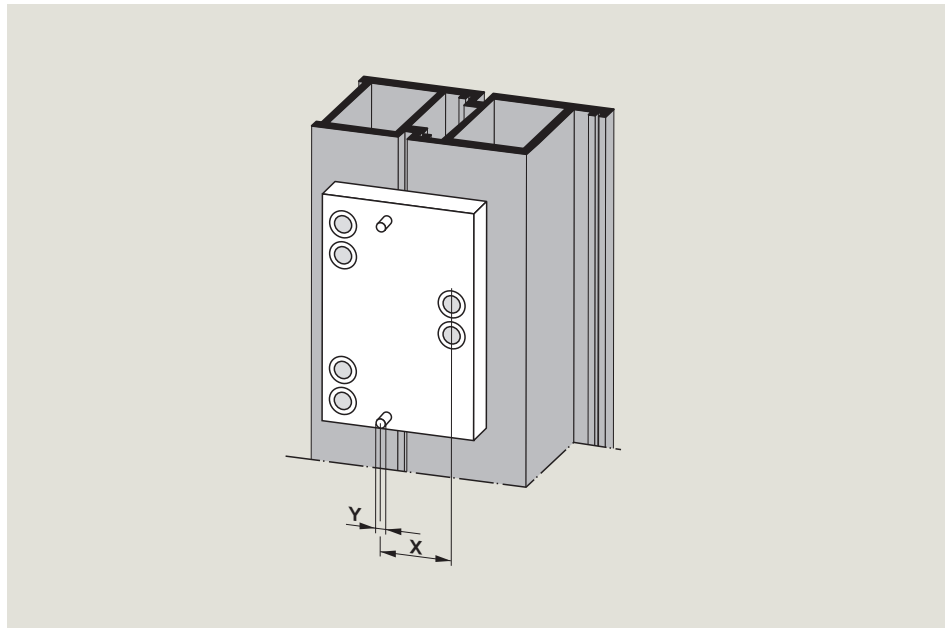

Voor standaard scharnieren ( $\varnothing$  9 mm), voor IK-scharnieren ( $\varnothing$  11 mm), voor 2- en 3-delige scharnieren; bij bestelling de maten x en y of het "profielsysteem" opgeven.

**Inbouw onderspeun**