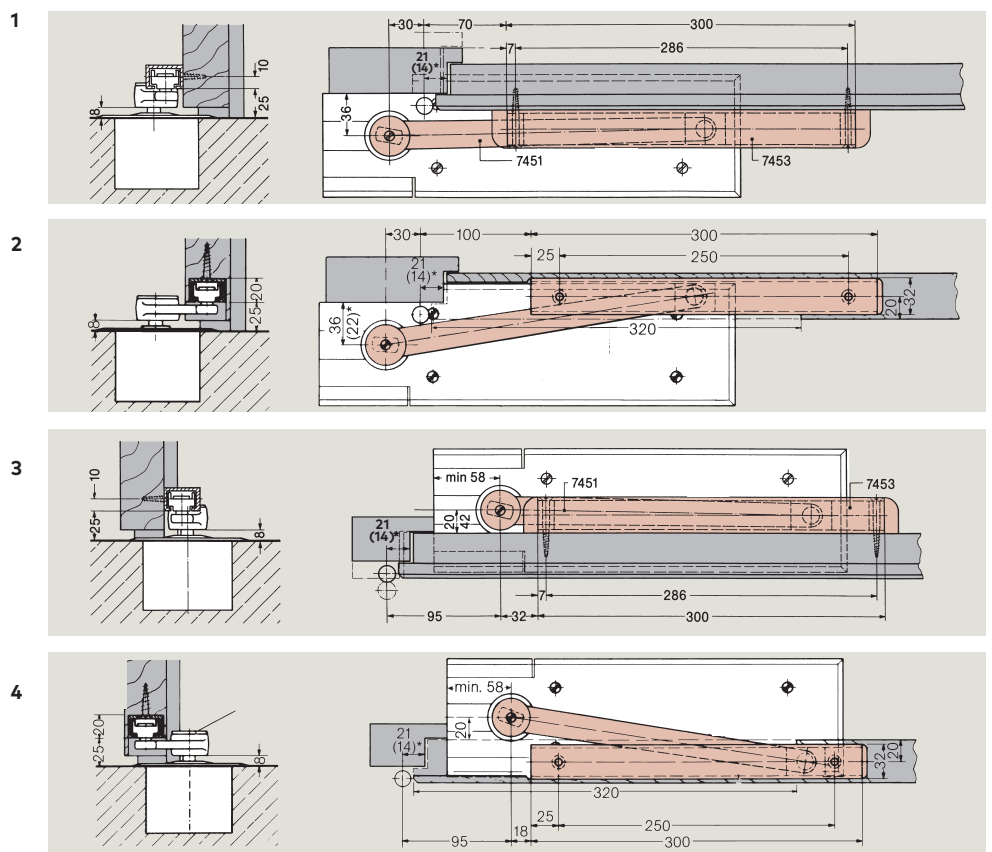

Max. openingshoek, aanvang openingsdemping en vastzethoek.

	Montage- voorbeeld	Deurdikte in mm								
		opdekdeur				stompe deur				
		39	50	60	70	39	50	60	70	
Openingshoek * in °, max.	1		100				100			
	2		100				100			
	3	125	116	108	102	114	105	98	92	
	4	135	137	140	140	132	135	135	120	
Vastzetting BTS 80 en Openingsdemping BTS 75 en BTS 80 in ° vanaf	1		78				78			
	2		85				85			
	3		60				60			
	4		52				52			
Vastzetting BTS 75 in ° bij instelling in °	1	105	95				100			
	2	90	90				90			
	3	105	83	85	87	90	86	90	92	95
		120	102	105	107	112	108	111	115	120
	4	105	73	75	77	79	76	78	80	83
		120	90	93	95	98	95	100	102	105

* Let op: De max. openingshoek dient met een deurbuffer te worden beperkt. Als gevolg van de verschoven positie van de vloerveer t.o.v. de scharnieren vangt de openingsdemping reeds bij 85° of eerder aan en is de sluitkracht gereduceerd beschikbaar. Beperk daarom de draaiweerstand van de scharnieren zoveel mogelijk. Gedetailleerde inbouwtekeningen zijn verkrijgbaar op aanvraag.