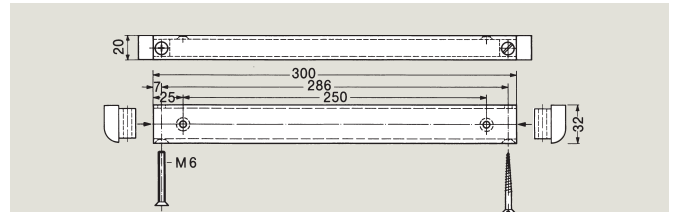

## Voor deuren met dragende scharnieren

**Hoofdarm** Art.-Nr. 7451 N

Van staal, matrijs gesmeed, inclusief afdekking 7432.  
Bestelnummer 45090070

**Inbouwvoorbeelden**

( )\* = draaipunthoogte bij stompe deuren