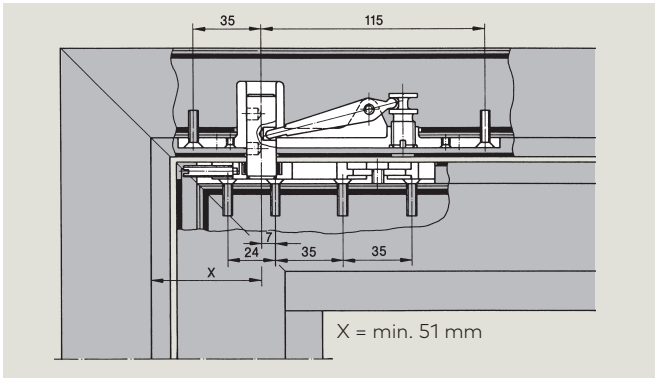

Montagevoorbeelden

Voor aluminium deuren Bovenspeun 8062