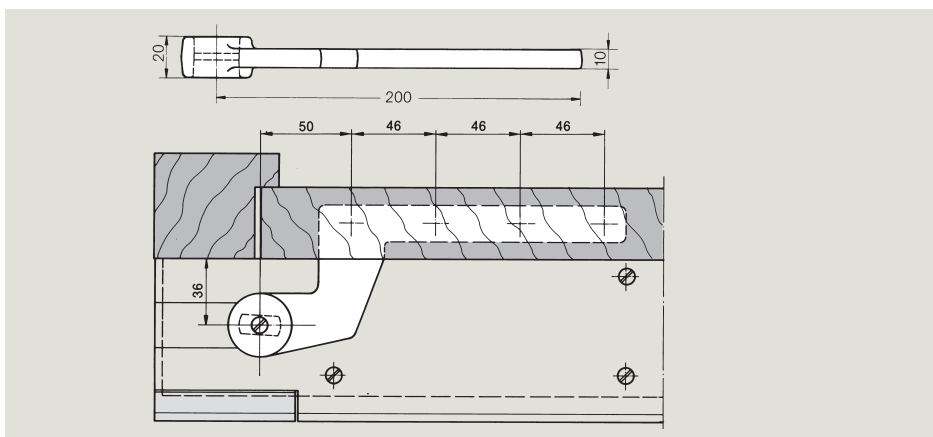

Onderspeun

Art.-nr. 7411/56

Van staal, matrijs gesmeed, gegalvaniseerd.
Bestelnummer 45010003

Afdekring voor onderspeun

Art.-nr. 7432

Van roestvast staal (RVS)
Bestelnummer 45090030