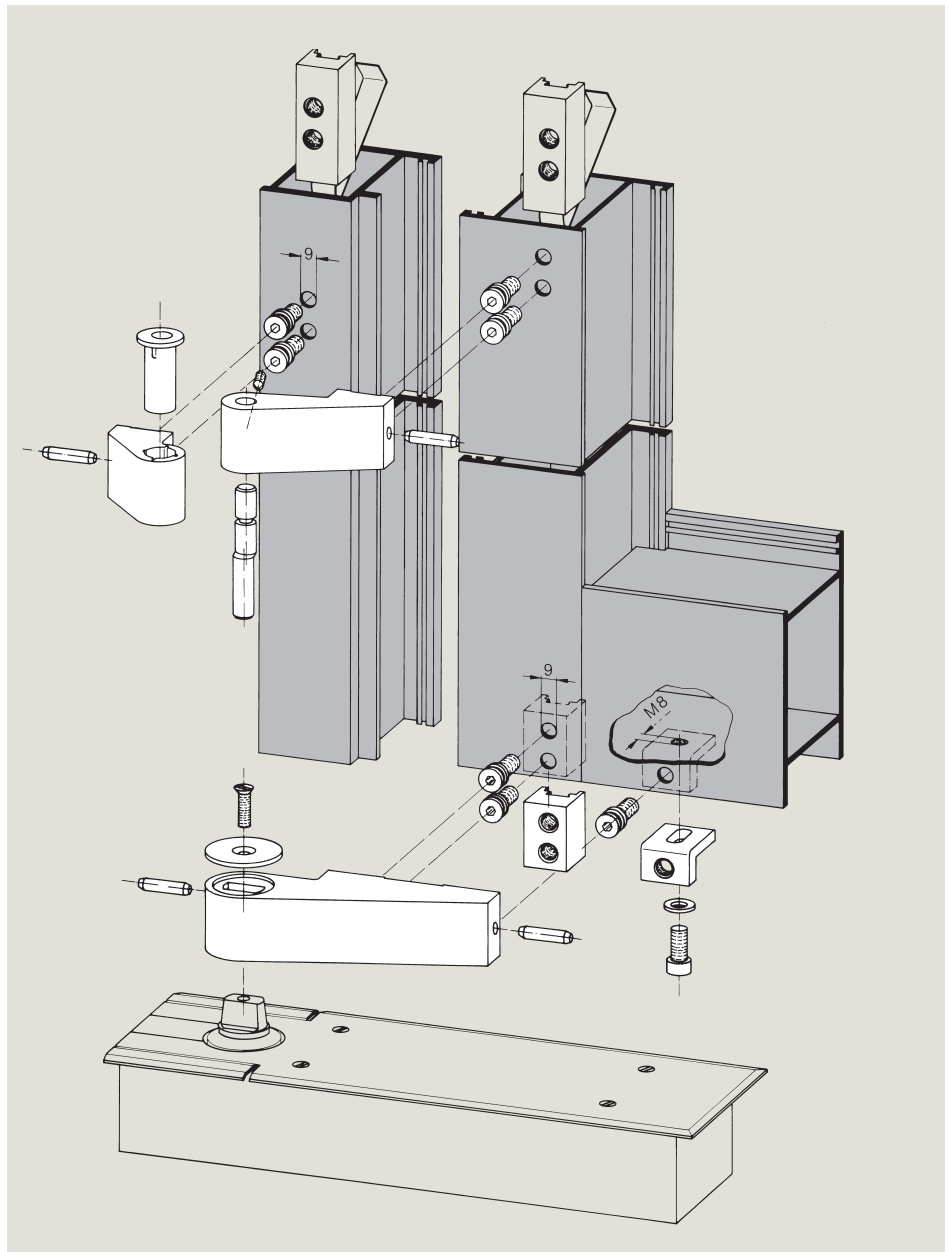

### Aluminium onderspeun

- Voor vlakliggende aanslagdeuren met diverse profielsystemen
- Deurbreedtes tot 1200 mm, deurgewicht tot 120 kg
- Voor DIN-linkse – en DIN-rechtse aanslagdeuren
- Eenvoudige montage – uitfrezen is niet nodig, slechts vier boorgaten
- Snelle bevestiging door middel van spieverbindingen
- Robuuste en zekere bevestiging m.b.v. montageplaat en verstevigingshoek
- Betrouwbare en duurzame verbinding met de vloerveer door stalen as aansluiting