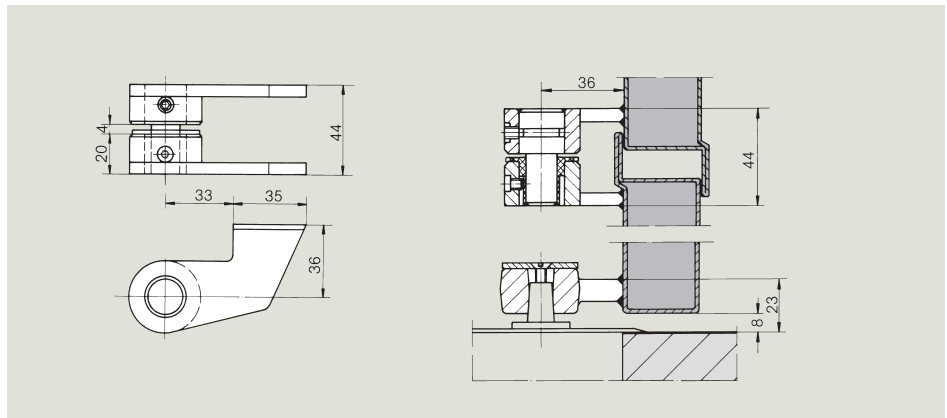

Voor stalen aanslagdeuren

Voor aanslassen

Set bovensepeunen

Art.-nr. 7431 K Van staal, met primer behandeld; met excentrische as en kunststof excentrische bus voor afstelling van de deur in afgehangen toestand (Verstelling + / - 2 mm); voor DIN-linkse en DIN-rechtse deuren.
Bestelnummer 45300012