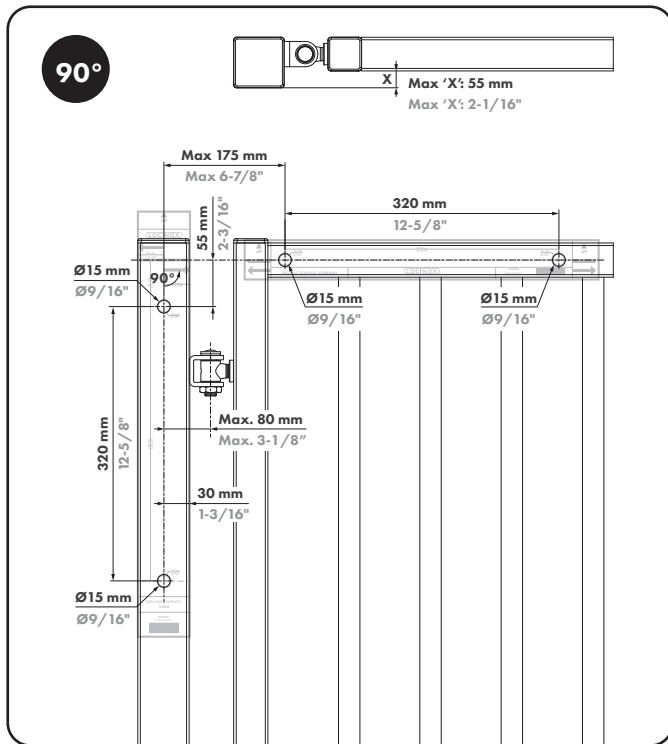

LOCINOX[®]

Let's make it better together

DE COMPACTE **LION**

VEELZIJDIGE POORTSLUITER, GESCHIKT
VOOR ELKE POORTSITUATIE

SNELLE EN EENVOUDIGE INSTALLATIE

INSTALLATIE MOGELIJK VOOR 90° OF 180°

SPECIFICATIES

- ✓ Zelfsluitende werking met regelbare sluitsnelheid en eindslag
- ✓ Inclusief railset voor 90° en 180° situaties
- ✓ Kravaste en roestvrije geanodiseerde aluminium behuizing
- ✓ Compact & esthetisch design
- ✓ Sluitsnelheid ongevoelig voor temperatuurschommelingen
- ✓ Voor zowel links- als rechtsdraaiende poorten
- ✓ Geïntegreerde voorspanning voor extra vlotte installatie
- ✓ Snelle en gemakkelijke montage: Quick-Fix
- ✓ Lage weerstand bij openen: Max. 16 Nm