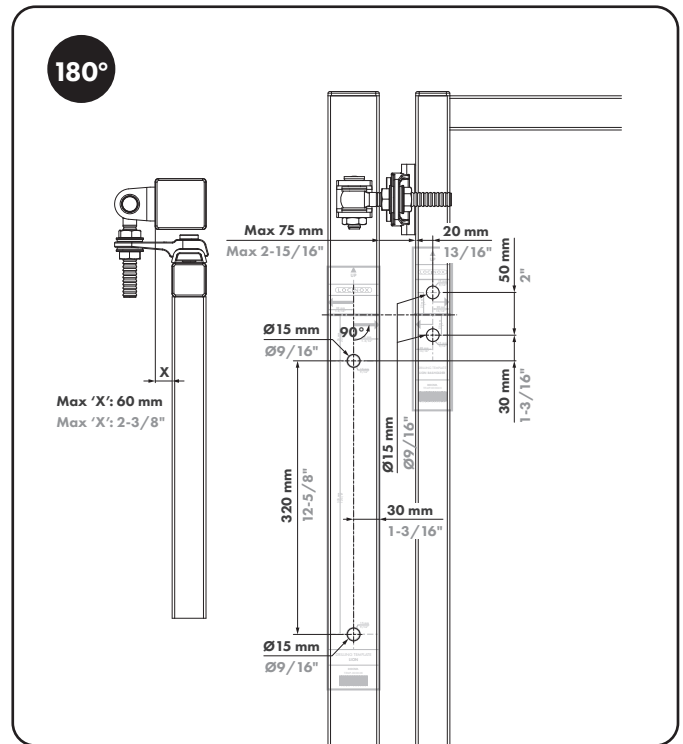

LOCINOX[®]

Let's make it better together

DE COMPACTE **LION**

VEELZIJDIGE POORTSLUITER, GESCHIKT
VOOR ELKE POORTSITUATIE

SNELLE EN EENVOUDIGE INSTALLATIE

INSTALLATIE MOGELIJK VOOR 90° OF 180°

SPECIFICATIES

- ✓ Zelfsluitende werking met regelbare sluitsnelheid en eindslag
- ✓ Inclusief railset voor 90° en 180° situaties
- ✓ Kravaste en roestvrije geanodiseerde aluminium behuizing
- ✓ Compact & esthetisch design
- ✓ Sluitsnelheid ongevoelig voor temperatuurschommelingen
- ✓ Voor zowel links- als rechtsdraaiende poorten
- ✓ Geïntegreerde voorspanning voor extra vlotte installatie
- ✓ Snelle en gemakkelijke montage: Quick-Fix
- ✓ Lage weerstand bij openen: Max. 16 Nm