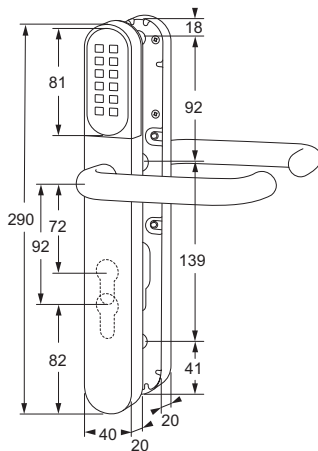

#### EIGENSCHAPPEN

- Montage op bestaande sloten met PC maat van 72 of 92 mm met of zonder cilinderbediening
- 250 gebruikerscodes of gebruikerskaarten/tags te programmeren
- Altijd via optionele europrofielcilinder te openen
- Beschermingsklasse IP68
- De paslezer maakt gebruik van MIFARE® techniek
- Geschikt voor een deurdikte van 32-45 mm (optioneel voor dickere deuren)
- Voorzien van geluidsindicatie en statusverlichting
- Geschikt voor links- en rechtsdraaiende deuren (eenvoudig op locatie om te bouwen)
- Openingstijd 6 seconden of in publieke functie te zetten (vrije toegang voor een zelf te bepalen tijd)
- Wordt geleverd inclusief 1 stuks CR2 lithium batterij
- Voorzien van noodstroom d.m.v. 9V batterij
- Wordt geleverd inclusief bevestigingsmaterialen

\* MIFARE is een geregistreerd handelsmerk van NXP B.V.

MODELLEN

FL872W Flexess Aero Extra code/kaartleesbeslag, PC maat 72mm  
*Benodigde mechanische cilinder aan beide zijden 10 mm verlengen.*

FL892W Flexess Aero Extra code/kaartleesbeslag, PC maat 92mm  
*Benodigde mechanische cilinder aan beide zijden 10 mm verlengen.*

FL800W Flexess Aero Extra code/kaartleesbeslag, zonder cilinderuitsparing

TOEGANGSCONTROLE

BIJBEHORENDE ARTIKELEN

XK7P10 tag MIFARE® 1K (per 10 stuks)

MK4KP10 gebruikerskaart MIFARE® 4K  
(per 10 stuks)

FLV800B verlengset voor deurdikte 46-60mm