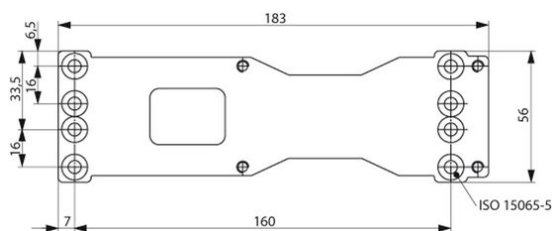

Deursluiters

Accessoires voor opbouw deursluiters

Montageplaten voor deursluiters

DCA120-----40

Experience a safer and more open world

ASSA ABLOY

Omschrijving

Vlakke montageplaat voor DC200-300-500-700 gegalvaniseerd

Afgebeeld Voor deursluiters DC200, DC300, DC500 en DC700

Artikelnaam	Art.nr	Kleur	Omschrijving	Merk	EAN-Code	Groep
DCA120-----40	DCA120-----40	gegalv.	Voor deursluiters DC200, DC300, DC500 en DC700	ASSA ABLOY	4042203408524	AA.CLS